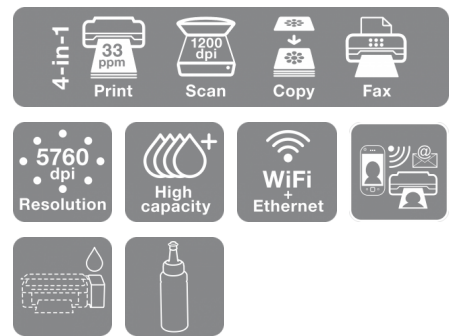

## DATASHEET

Ο L565 είναι ιδανικός για μικρά γραφεία που θέλουν γρήγορη εκτύπωση, σάρωση, αντιγραφή και αποστολή φαξ καλής ποιότητας, με πολύ χαμηλό κόστος και δυνατότητα Wi-Fi και Ethernet. Χάρη στα δοχεία μελάνης υψηλής χωρητικότητας, οι χρήστες μπορούν να εκτυπώνουν περισσότερες σελίδες με μικρότερο κόστος. Η ομαλή ρύθμιση της συσκευής συμβάλλει στην αύξηση της παραγωγικότητας. Η τεχνολογία κεφαλής Micro Piezo της Epson και οι ταχύτητες εκτύπωσης ISO των 9,2 σελίδων το λεπτό<sup>1</sup> συμβάλλουν στη γρήγορη δημιουργία σταθερών αποτελεσμάτων υψηλής ποιότητας.