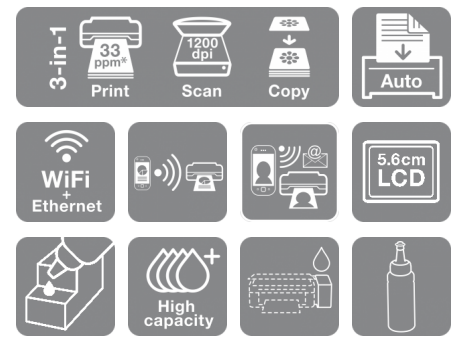

L605

DATASHEET

Εκτυπωτής 3-σε-1 με ενσωματωμένα δοχεία μελανιών για γρήγορη, αξιόπιστη και διπλής όψης εκτύπωση A4 που εξασφαλίζει εξαιρετικά χαμηλό κόστος εκτύπωσης ανά σελίδα.

Τα γραφεία, μετά από το εξαιρετικά χαμηλό κόστος εκτύπωσης ανά σελίδα A4, θα εκτιμήσουν τα δοχεία μελανιών υψηλής χωρητικότητας του L605, που εξοικονομεί χρήματα και εξαλείφει την ανάγκη για φύσιγγες μελάνης. Οι δυνατότητες Wi-Fi και Ethernet προσφέρουν την ευελιξία που απαιτείται για τη δημιουργία μιας εφαρμογής που είναι αποτελεσματική για το γραφείο σας, για το παρόν και το μέλλον. Ο L605 υποστηρίζει, επίσης, εκτύπωση διπλής όψης, εξαιρετική ποιότητα σάρωσης και αντιγραφή υψηλής χωρητικότητας για απόλυτη ευελιξία.

Αποχαιρέηστε τις φύσιγγες μελανιών

Αυτό το απλό, ενσωματωμένο και αξιόπιστο σύστημα δοχείων μελανιών παρέχει οικονομικές εκτυπώσεις A4. Η αναπλήρωση του δοχείου είναι απλή, χάρη στη γρήγορη τεχνολογία αναπλήρωσης δοχείων, τις σαφείς επικέτες των φιαλιδίων και τα ακροφύσια που δεν στάζουν.